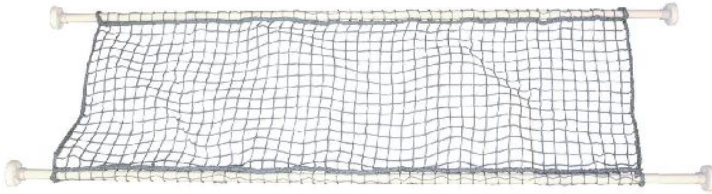

## ネット競争

4人～6人でネットの上に人や物を乗せて競走します。ネットをバトンの代わりにしても楽しめます。乗る人は念のためヘルメットをかぶりましょう。

鈴が付いているので、走るたびに音が鳴ります。

### 94-401 ネット競争用ネット

- 単位/枚 ●材質/ポリエチレン ●カラー/シルバー
- サイズ/800×1200mm ●取っ手付 ●運賃/B

希望小売価格 **¥8,800** +税

## ネットタンカ競争

ネットで作ったタンカで2人～4人で人や物を乗せて走ります。防災訓練にも役立ちます。乗る人は念のためヘルメットをかぶりましょう。