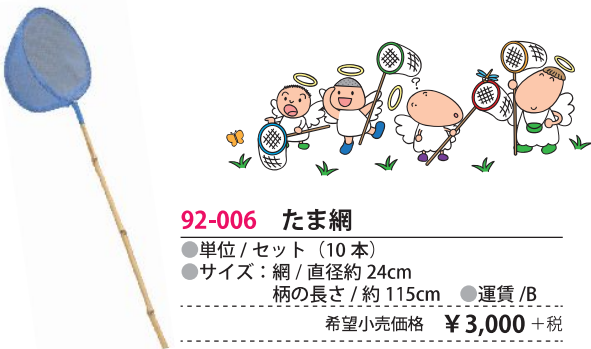

92-006 たま網

●単位/セット (10本)
●サイズ: 網/直径約24cm
柄の長さ/約115cm ●運賃/B
希望小売価格 **¥3,000+税**

※色の指定はできません。